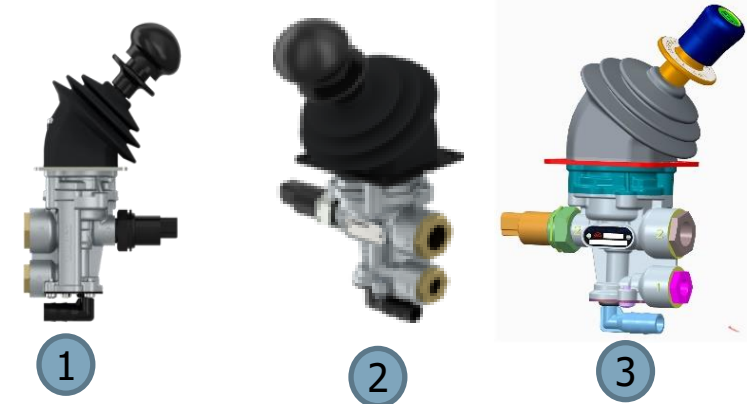

Wabco Clutch Master Cylinder

Fg. No	Part No	Descriptions	Applications	List	Mrp	Major Kit	Minor Kit	OE Part No
1	4230540252	Clutch Master Cylinder	TATA	3,475	5,040			550743100110
2	4700530280	Clutch Master Cylinder	Bharat Benz 2523/ 3123	1,420	2,060	300002034	300002035	A4002950106
3	4700530310	Clutch Master Cylinder (Aluminium)	TATA Prima	1,360	1,970	300002034	300002035	288029300107
4	4700530320	Clutch Master Cylinder	Eicher	6,810	9,875			ID801650
5	4700530330	Clutch Master Cylinder	AL Boss	1,795	2,605	300002046		PN500001
6	4700530360	Clutch Master Cylinder	Mahindra	1,725	2,500			6802EAE00011N
7	4700530380	Clutch Master Cylinder (29067430 & 29068077)	AL 2515, 3118, 3116, 4023	920	1,335	300002057		FN500600
8	4700530500	Clutch Master Cylinder	Mahindra BS VI	1,995	2,895	4700530932		6802EAE00011N
9	4700530530	Clutch Master Cylinder	AL Guru	1,425	2,065	30000204		PN500003
10	4700530650	Clutch Master Cylinder	AL BS VI	1,390	2,015	300002046		PN500005
11	4700531120	Clutch Master Cylinder	AL BS VI	1,660	2,405	4700539222		PN500007
12	4700531330	Clutch Master Cylinder	AL BS VI	1,850	2,685	4700539232		PN500006
13	9700015232	Clutch Master Cylinder (Plastic)	TATA Prima 4028/4928	4,430	6,425	300002038		500629300102
14	4700538000	Clutch Master Cylinder	TATA (29066664, 29066577, 29067550 & 20067342)	1,090	1,580			